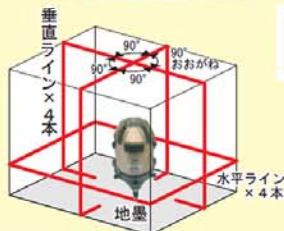

電子整準式フルラインレーザ墨出器 発売キャンペーン

数量
限定

本体セットご購入で別売オプションの専用受光器・三脚・充電器・充電式電池を

無償プレゼント!

電子整準式
4V4H フルライン
レーザ墨出器

本体セット

EXA-YR44 本体+
標準小売価格
145,000円

プラス
オプション無償プレゼント

専用受光器(クランプ付)
標準小売価格
28,000円
(税込29,400円)

SS-50Z

専用受光器

レーザ用エレベーター三脚
標準小売価格
5,000円
(税込5,250円)

EL-CM

レーザ用三脚

オプション4種無償プレゼント
(標準小売価格合計)

標準小売価格 合計