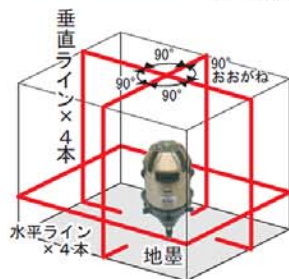

専用受光器(クランプ付)
標準小売価格
28,000円
(税込29,400円)

SS-50Z

専用受光器

レーザ用エレベーター三脚
標準小売価格
5,000円
(税込5,250円)

EL-CM

レーザ用三脚

オプション4種無償プレゼント
(標準小売価格合計)

標準小売価格 合計

184,200円 (税込193,410円)

セット価格
(三脚・充電器・充電式電池)付

大好評につき販売終了

91,000円
(税込91,350円)

■ 上記キャンペーンセットは限定数量に達し次第終了となります。ご了承下さい。

Laser Line

series Flagship model EXA-YR44 電子整準式フルラインレーザ墨出器

ELECTRONICS LASER
EXA-YR44
水平全周・W両縦・地墨

- 高輝度レーザ搭載
- 電子整準方式
- 高精度 ±1mm/10m
- 防塵・防水 IP54相当
- 受光器対応
- 校正証明書発行可

- 高輝度レーザ搭載
- 電子整準方式
- 高精度 ±1mm/10m
- 防塵・防水IP54相当
- 見やすい光る気泡管
- 測量用三脚にも取付可能
- 1年間の盗難火災保険付

僅かな振動でレーザが揺れてしまうジンバル方式
電子整準方式
ピタッとレーザラインが安定する